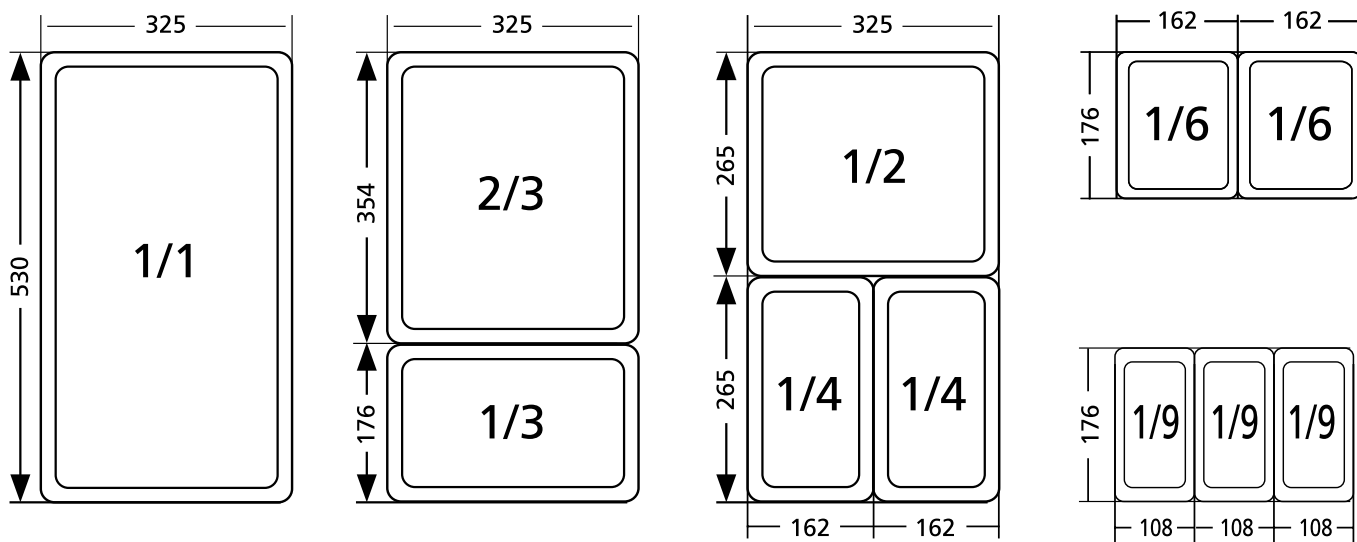

Κωδικός	Περιγραφή	Ύψος	Τιμή/τεμ.	1/3
908197	1/3 Polypropylene δοχείο gastronomy	10cm	2,29€	
908198	1/3 Polypropylene δοχείο gastronomy	15cm	2,90€	
908207	1/3 Polypropylene καπάκι για δοχείο gastronomy		1,59€	

Κωδικός	Περιγραφή	Ύψος	Τιμή/τεμ.	1/4
908199	1/4 Polypropylene δοχείο gastronomy	10cm	1,79€	
908202	1/4 Polypropylene δοχείο gastronomy	15cm	2,29€	
908209	1/4 Polypropylene καπάκι για δοχείο gastronomy		1,19€	

Κωδικός	Περιγραφή	Ύψος	Τιμή/τεμ.	1/6
908203	1/6 Polypropylene δοχείο gastronomy	10cm	1,49€	
908204	1/6 Polypropylene δοχείο gastronomy	15cm	1,59€	
908239	1/6 Polypropylene καπάκι για δοχείο gastronomy		0,99€